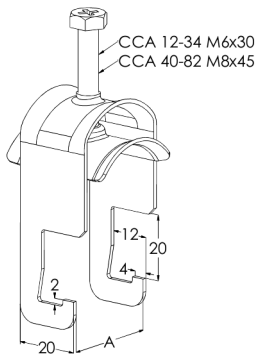

Kaarikiinnike CCA-40 PG

Kaarikiinnikkeellä CCA kiinnitetään kaapeleita tikashyllyihin KS20 K, KS20, KS60, KSE80, KS80, KS80 SP2.0 ja KSF80 sekä asennuskiskoihin AS, ASR, ASR-L ja ASR-P.

Tuotenimi	CCA-40 PG		
Snro	1342007		
Materiaali	Teräs		
Korroosioluokka	C1-C2		
Väri	Teräksenharmaa		
Myyntiyksikkö	BG		
Pakkaus	10 PCE / 1 BG		
Mitat (mm) Leveys Korkeus Pituus	45	127	24
Paino (kg/kpl)	0,083		
GTIN	6438377000080		
Pintakäsittely	Valmistettu standardin EN 10346 mukaisesti kuumasinkitystä teräksestä		

Mitta A (mm)	41
Maksimi kiristysmomentti (Nm)	2

Kaarikiinnike CCA-40 PG

Tuote / Product	A (mm)	B (mm)	C (mm)
CCA-12	13	12	9
CCA-14	15	14	11
CCA-18	19	18	15
CCA-22	23	22	19
CCA-26	27	26	23
CCA-30	31	30	28
CCA-34	35	34	32
CCA-40	41	40	35
CCA-46	47	46	41
CCA-52	53	52	47
CCA-60	62	60	55
CCA-82	84	82	77