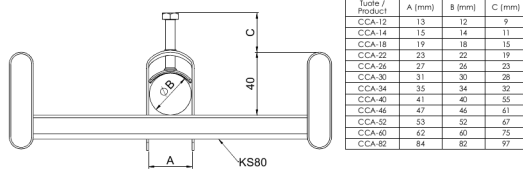

Kaarikiinnike CCA-40 PG

Kaarikiinnikkeellä CCA kiinnitetään kaapeleita tikashyllyihin KS20 K, KS20, KS60, KSE80, KS80, KS80 SP2.0 ja KSF80 sekä asennuskiskoihin AS, ASR, ASR-L ja ASR-P.

Tuotenimi	CCA-40 PG		
Snro	1342007		
Materiaali	Teräs		
Korroosioluokka	C1-C2		
Väri	Teräksenharmaa		
Myyntiyksikkö	BG		
Pakkaus	10 PCE / 1 BG		
Mitat (mm) Leveys Korkeus Pituus	45	127	24
Paino (kg/kpl)	0,083		
GTIN	6438377000080		
Pintakäsittely	Valmistettu standardin EN 10346 mukaisesti kuumasinkitystä teräksestä		

Mitta A (mm)	41
Maksimi kiristysmomentti (Nm)	2

Kaarikiinnike CCA-40 PG

Tuote / Product	A (mm)	B (mm)	C (mm)
CCA-12	13	12	9
CCA-14	15	14	11
CCA-18	19	18	15
CCA-22	23	22	19
CCA-26	27	26	23
CCA-30	31	30	28
CCA-34	35	34	32
CCA-40	41	40	35
CCA-46	47	46	41
CCA-52	53	52	47
CCA-60	62	60	55
CCA-82	84	82	77