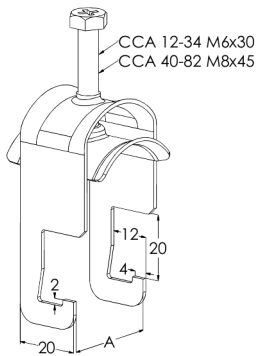

Kaarikiinnike CCA-52 PG

Kaarikiinnikkeellä CCA kiinnitetään kaapeleita tikashyllyihin KS20 K, KS20, KS60, KSE80, KS80, KS80 SP2.0 ja KSF80 sekä asennuskiskoihin AS, ASR, ASR-L ja ASR-P.

Tuotenimi	CCA-52 PG		
Snro	1342009		
Materiaali	Teräs		
Korroosioluokka	C1-C2		
Väri	Teräksenharmaa		
Myyntiyksikkö	BG		
Pakkaus	10 PCE / 1 BG		
Mitat (mm) Leveys Korkeus Pituus	57	141	24
Paino (kg/kpl)	0,1		
GTIN	6438377000103		
Pintakäsittely	Valmistettu standardin EN 10346 mukaisesti kuumasinkitystä teräksestä		

Mitta A (mm)	53
Maksimi kiristysmomentti (Nm)	2

Kaarikiinnike CCA-52 PG