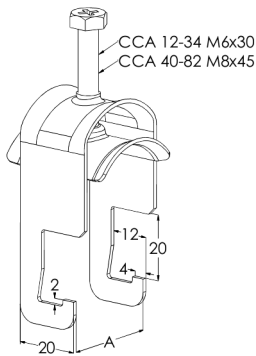

Kaarikiinnike CCA-82 PG

Kaarikiinnikkeellä CCA kiinnitetään kaapeleita tikashyllyihin KS20 K, KS20, KS60, KSE80, KS80, KS80 SP2.0 ja KSF80 sekä asennuskiskoihin AS, ASR, ASR-L ja ASR-P.

Tuotenimi	CCA-82 PG		
Snro	1342011		
Materiaali	Teräs		
Korroosioluokka	C1-C2		
Väri	Teräksenharmaa		
Myyntiyksikkö	BG		
Pakkaus	10 PCE / 1 BG		
Mitat (mm) Leveys Korkeus Pituus	88	176	24
Paino (kg/kpl)	0,143		
GTIN	6438377000127		
Pintakäsittely	Valmistettu standardin EN 10346 mukaisesti kuumasinkitystä teräksestä		

Mitta A (mm)	84
Maksimi kiristysmomentti (Nm)	3

Kaarikiinnike CCA-82 PG

Tuote / Product	A (mm)	B (mm)	C (mm)
CCA-12	13	12	9
CCA-14	15	14	11
CCA-18	19	18	15
CCA-22	23	22	19
CCA-26	27	26	23
CCA-30	31	30	28
CCA-34	35	34	32
CCA-40	41	40	35
CCA-46	47	46	41
CCA-52	53	52	47
CCA-60	62	60	55
CCA-82	84	82	77