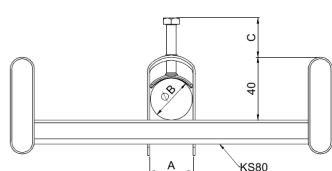

Kaarikiinnike CCA-82 PG

Kaarikiinnikkeellä CCA kiinnitetään kaapeleita tikashyllyihin KS20 K, KS20, KS60, KSE80, KS80, KS80 SP2.0 ja KSF80 sekä asennuskiskoihin AS, ASR, ASR-L ja ASR-P.

Tuotenimi	CCA-82 PG		
Snro	1342011		
Materiaali	Teräs		
Korroosioluokka	C1-C2		
Väri	Teräksenharmaa		
Myyntiyksikkö	BG		
Pakkaus	10 PCE / 1 BG		
Mitat (mm) Leveys Korkeus Pituus	88	176	24
Paino (kg/kpl)	0,143		
GTIN	6438377000127		
Pintakäsittely	Valmistettu standardin EN 10346 mukaisesti kuumasinkitystä teräksestä		

Mitta A (mm)	84
Maksimi kiristysmomentti (Nm)	3

Kaarikiinnike CCA-82 PG

Tuote / Product	A (mm)	B (mm)	C (mm)
CCA-12	13	12	9
CCA-14	15	14	11
CCA-18	19	18	15
CCA-22	23	22	19
CCA-26	27	26	23
CCA-30	31	30	28
CCA-34	35	34	32
CCA-40	41	40	35
CCA-46	47	46	41
CCA-52	53	52	47
CCA-60	62	60	55
CCA-82	84	82	77