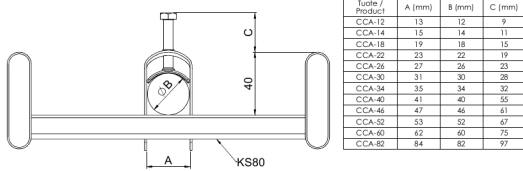

Kaarikiinnike HST CCA-22

Tuote / Product	A (mm)	B (mm)	C (mm)
CCA-12	13	12	9
CCA-14	15	14	11
CCA-18	19	18	15
CCA-22	23	22	19
CCA-26	27	26	23
CCA-30	31	30	28
CCA-34	35	34	32
CCA-40	41	40	35
CCA-46	47	46	41
CCA-52	53	52	47
CCA-60	62	60	55
CCA-82	84	82	77