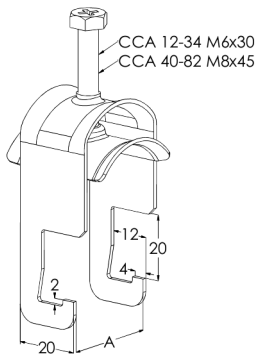

## HST CCA-22

Kaarikiinnikkeellä CCA kiinnitetään kaapeleita tikashyllyihin KS20 K, KS20, KS60, KSE80, KS80, KS80 SP2.0 ja KSF80 sekä asennuskiskoihin AS, ASR, ASR-L ja ASR-P.

Tuotenimi	HST CCA-22		
Snro	1342079		
Materiaali	Haponkestävä teräs		
Korroosioluokka	C1-CX		
Väri	Teräksenharmaa		
Myyntiyksikkö	BG		
Pakkaus	10 PCE / 1 BG		
Mitat (mm) Leveys   Korkeus   Pituus	26	90	24
Paino (kg/kpl)	0,033		
GTIN	6438377107888		
Pintakäsittely	Valmistettu standardin EN 10088 mukaisesta haponkestävästä teräksestä		

Mitta A (mm)	23
Maksimi kiristysmomentti (Nm)	1,5

# Kaarikiinnike HST CCA-22

Tuote / Product	A (mm)	B (mm)	C (mm)
CCA-12	13	12	9
CCA-14	15	14	11
CCA-18	19	18	15
CCA-22	23	22	19
CCA-26	27	26	23
CCA-30	31	30	28
CCA-34	35	34	32
CCA-40	41	40	35
CCA-46	47	46	41
CCA-52	53	52	47
CCA-60	62	60	55
CCA-82	84	82	77