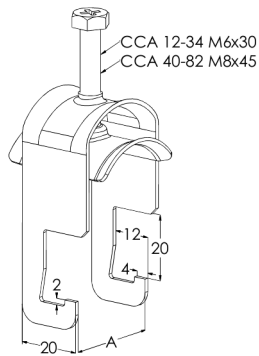

## HST CCA-30

Kaarikiinnikkeellä CCA kiinnitetään kaapeleita tikashyllyihin KS20 K, KS20, KS60, KSE80, KS80, KS80 SP2.0 ja KSF80 sekä asennuskiskoihin AS, ASR, ASR-L ja ASR-P.

Tuotenimi	HST CCA-30		
Snro	1342081		
Materiaali	Haponkestävä teräs		
Korroosioluokka	C1-CX		
Väri	Teräksenharmaa		
Myyntiyksikkö	BG		
Pakkaus	10 PCE / 1 BG		
Mitat (mm) Leveys   Korkeus   Pituus	34	98	24
Paino (kg/kpl)	0,043		
GTIN	6438377107901		
Pintakäsittely	Valmistettu standardin EN 10088 mukaisesta haponkestävästä teräksestä		

Mitta A (mm)	31
Maksimi kiristysmomentti (Nm)	1,5

# Kaarikiinnike HST CCA-30

Tuote / Product	A (mm)	B (mm)	C (mm)
CCA-12	13	12	9
CCA-14	15	14	11
CCA-18	19	18	15
CCA-22	23	22	19
CCA-26	27	26	23
CCA-30	31	30	28
CCA-34	35	34	32
CCA-40	41	40	35
CCA-46	47	46	41
CCA-52	53	52	47
CCA-60	62	60	55
CCA-82	84	82	77