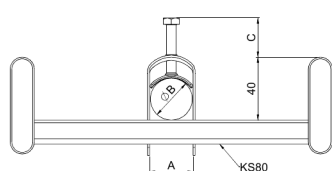

Kaarikiinnike HST CCA-30

Tuote / Product	A (mm)	B (mm)	C (mm)
CCA-12	13	12	9
CCA-14	15	14	11
CCA-18	19	18	15
CCA-22	23	22	19
CCA-26	27	26	23
CCA-30	31	30	28
CCA-34	35	34	32
CCA-40	41	40	35
CCA-46	47	46	41
CCA-52	53	52	47
CCA-60	62	60	55
CCA-82	84	82	77