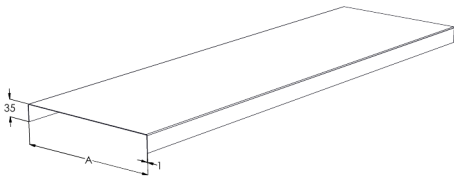

Kansi

KRL-100 L=3000 M

Kansi KRL suojaa kaapeleita kolhuilta, lialta ja auringonvalolta sekä viimeistelee asennuksen levyhyllyissä KRA ja KRB sekä valaisinkiskossa KRV.

Tuotenimi	KRL-100 L=3000 M		
Snro	1431831		
Materiaali	Teräs		
Korroosioluokka	C1-C2		
Väri	Valkoinen		
Myyntiyksikkö	MTR		
Pakkaus	10 PCE / 30 MTR		
Mitat (mm) Leveys Korkeus Pituus	102	10	3000
Paino (kg/kpl)	2,05		
GTIN	6438377012120		
Pintakäsittely	Valkoinen RAL 9010 polyesterimaali		

Mitta L (mm)	3000
Mitta A (mm)	100