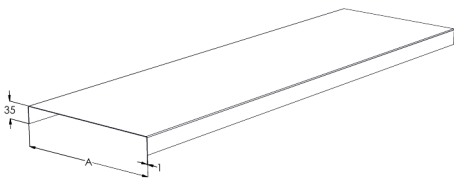

## KRL-300 L=2000 M

Kansi KRL suojaa kaapeleita kolhuilta, lialta ja auringonvalolta sekä viimeistelee asennuksen levyhyllyissä KRA ja KRB sekä valaisinkiskossa KRV.

Tuotenimi	KRL-300 L=2000 M		
Snro	1431703		
Materiaali	Teräs		
Korroosioluokka	C1-C2		
Väri	Valkoinen		
Myyntiyksikkö	MTR		
Pakkaus	20 PCE / 40 MTR		
Mitat (mm) Leveys   Korkeus   Pituus	302	10	2000
Paino (kg/kpl)	4,92		
GTIN	6438377011581		
Pintakäsittely	Valkoinen RAL 9010 polyesterimaali		

Mitta L (mm)	2000
Mitta A (mm)	300