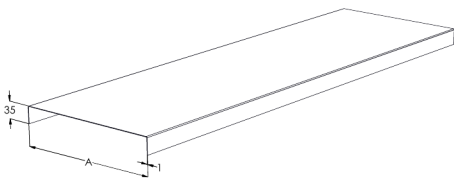

Kansi

KRL-300 L=3000 M

Kansi KRL suojaa kaapeleita kolhuilta, lialta ja auringonvalolta sekä viimeistelee asennuksen levyhyllyissä KRA ja KRB sekä valaisinkiskossa KRV.

Tuotenimi	KRL-300 L=3000 M		
Snro	1431833		
Materiaali	Teräs		
Korroosioluokka	C1-C2		
Väri	Valkoinen		
Myyntiyksikkö	MTR		
Pakkaus	20 PCE / 60 MTR		
Mitat (mm) Leveys Korkeus Pituus	302	10	3000
Paino (kg/kpl)	7,38		
GTIN	6438377012144		
Pintakäsittely	Valkoinen RAL 9010 polyesterimaali		

Mitta L (mm)	3000
Mitta A (mm)	300