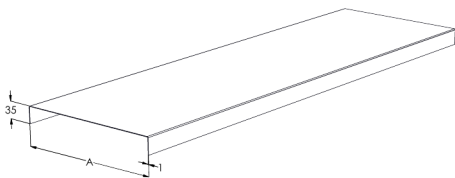

Kansi

KRL-500 L=2000 M

Kansi KRL suojaa kaapeleita kolhuilta, lialta ja auringonvalolta sekä viimeistelee asennuksen levyhyllyissä KRA ja KRB sekä valaisinkiskossa KRV.

Tuotenimi	KRL-500 L=2000 M		
Snro	1431705		
Materiaali	Teräs		
Korroosioluokka	C1-C2		
Väri	Valkoinen		
Myyntiyksikkö	MTR		
Pakkaus	20 PCE / 40 MTR		
Mitat (mm) Leveys Korkeus Pituus	503	10	2000
Paino (kg/kpl)	10,11		
GTIN	6438377011604		
Pintakäsittely	Valkoinen RAL 9010 polyesterimaali		

Mitta L (mm)	2000
Mitta A (mm)	500