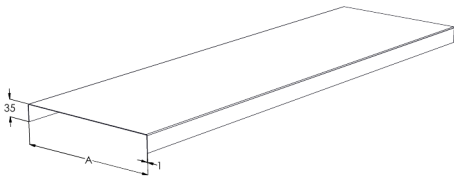

## KRL-50 L=2000 M

Kansi KRL suojaa kaapeleita kolhuilta, lialta ja auringonvalolta sekä viimeistelee asennuksen levyhyllyissä KRA ja KRB sekä valaisinkiskossa KRV.

Tuotenimi	KRL-50 L=2000 M		
Snro	1431700		
Materiaali	Teräs		
Korroosioluokka	C1-C2		
Väri	Valkoinen		
Myyntiyksikkö	MTR		
Pakkaus	20 PCE / 40 MTR		
Mitat (mm)			
Leveys   Korkeus   Pituus	52	8	2000
Paino (kg/kpl)	0,75		
GTIN	6438377011550		
Pintakäsittely	Valkoinen RAL 9010 polyesterimaali		

Mitta L (mm)	2000
Mitta A (mm)	50