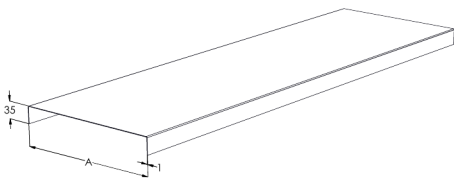

## KRL-50 L=3000 M

Kansi KRL suojaa kaapeleita kolhuilta, lialta ja auringonvalolta sekä viimeistelee asennuksen levyhyllyissä KRA ja KRB sekä valaisinkiskossa KRV.

Tuotenimi	KRL-50 L=3000 M		
Snro	1431830		
Materiaali	Teräs		
Korroosioluokka	C1-C2		
Väri	Valkoinen		
Myyntiyksikkö	MTR		
Pakkaus	20 PCE / 60 MTR		
Mitat (mm) Leveys   Korkeus   Pituus	52	8	3000
Paino (kg/kpl)	1,12		
GTIN	6438377089887		
Pintakäsittely	Valkoinen RAL 9010 polyesterimaali		

Mitta L (mm)	3000
Mitta A (mm)	50