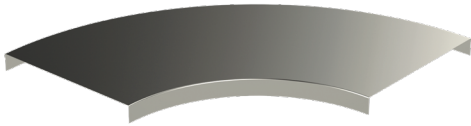

## KRL-KS90-300 R=1000 XPG

Kulmakappaleen KS90 kansi KRL-KS90 suojaa kaapeleita kolhuilta, lialta ja auringonvalolta sekä viimeistelee asennuksen tikashyllyissä KS20 K, KS20, KS60, KSE80, KS80, KS80 SP2.0 ja KSF80. Kannen sädevaihtoehdot ovat R=100 mm, R=300 mm, R=600 mm ja R=1000 mm.

Tuotenimi	KRL-KS90-300 R=1000 XPG		
Snro	1433348		
Materiaali	Teräs		
Korroosioluokka	C1-C4		
Väri	Teräksenharmaa		
Myyntiyksikkö	PCE		
Pakkaus	10 PCE		
Mitat (mm) Leveys   Korkeus   Pituus	1275	35	1275
Paino (kg/kpl)	5,32		
GTIN	6438377108403		
Pintakäsittely	Valmistettu standardin EN 10346 mukaisesti pinnoitetusta teräksestä		