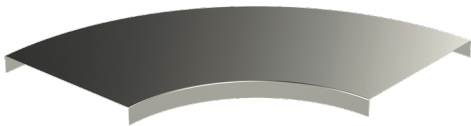

Kansi

KRL-KS90-500 R=100 PG

Kulmakappaleen KS90 kansi KRL-KS90 suojaa kaapeleita kolhuilta, lialta ja auringonvalolta sekä viimeistelee asennuksen tikashyllyissä KS20 K, KS20, KS60, KSE80, KS80, KS80 SP2.0 ja KSF80. Kannen sädevaihtoehdot ovat R=100 mm, R=300 mm, R=600 mm ja R=1000 mm.

| | | | |
|---|---|----|-----|
| Tuotenimi | KRL-KS90-500 R=100 PG | | |
| Snro | 1432820 | | |
| Materiaali | Teräs | | |
| Korroosioluokka | C1-C2 | | |
| Väri | Teräksenharmaa | | |
| Myyntiyksikkö | PCE | | |
| Pakkaus | 10 PCE | | |
| Mitat (mm) Leveys Korkeus Pituus | 605 | 35 | 605 |
| Paino (kg/kpl) | 2,52 | | |
| GTIN | 6438377016920 | | |
| Pintakäsittely | Valmistettu standardin EN 10346 mukaisesti kuumasinkitystä teräksestä | | |