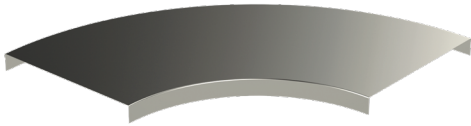

Kansi

KRL-KS90-500 R=100 XPG

Kulmakappaleen KS90 kansi KRL-KS90 suojaa kaapeleita kolhuilta, lialta ja auringonvalolta sekä viimeistelee asennuksen tikashyllyissä KS20 K, KS20, KS60, KSE80, KS80, KS80 SP2.0 ja KSF80. Kannen sädevaihtoehdot ovat R=100 mm, R=300 mm, R=600 mm ja R=1000 mm.

Tuotenimi	KRL-KS90-500 R=100 XPG		
Snro	1433324		
Materiaali	Teräs		
Korroosioluokka	C1-C4		
Väri	Teräksenharmaa		
Myyntiyksikkö	PCE		
Pakkaus	10 PCE		
Mitat (mm) Leveys Korkeus Pituus	605	35	605
Paino (kg/kpl)	2,52		
GTIN	6438377108168		
Pintakäsittely	Valmistettu standardin EN 10346 mukaisesti pinnoitetusta teräksestä		

Mitta A (mm)	505
Säde (mm)	100