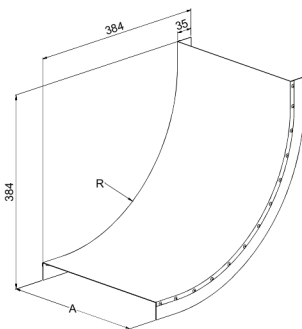

Kansi

KRL-KSVI-150 R=300 XPG

Pystykulman KSVI kansi KRL-KSVI suojaa kaapeleita kolhuilta, lialta ja auringonvalolta sekä viimeistelee asennuksen tikashyllyissä KS20 K, KS20, KS60, KSE80, KS80 ja KS80 SP2.0. Kannen säde on R=300 mm.

Tuotenimi	KRL-KSVI-150 R=300 XPG		
Snro	1433394		
Materiaali	Teräs		
Korroosioluokka	C1-C4		
Väri	Teräksenharmaa		
Myyntiyksikkö	PCE		
Pakkaus	4 PCE		
Mitat (mm) Leveys Korkeus Pituus	158	384	384
Paino (kg/kpl)	1,2		
GTIN	6438377108861		
Pintakäsittely	Valmistettu standardin EN 10346 mukaisesti pinnoitetusta teräksestä		

Mitta A (mm)	152
Säde (mm)	300