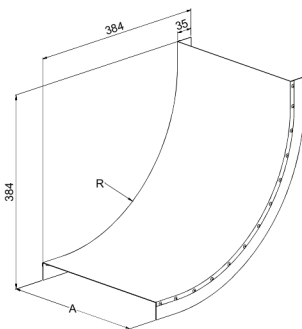

Kansi

KRL-KSVI-300 R=300 PG

Pystykulman KSVI kansi KRL-KSVI suojaa kaapeleita kolhuilta, lialta ja auringonvalolta sekä viimeistelee asennuksen tikashyllyissä KS20 K, KS20, KS60, KSE80, KS80 ja KS80 SP2.0. Kannen säde on R=300 mm.

Tuotenimi	KRL-KSVI-300 R=300 PG		
Snro	1432983		
Materiaali	Teräs		
Korroosioluokka	C1-C2		
Väri	Teräksenharmaa		
Myyntiyksikkö	PCE		
Pakkaus	4 PCE		
Mitat (mm) Leveys Korkeus Pituus	308	384	384
Paino (kg/kpl)	1,94		
GTIN	6438377018047		
Pintakäsittely	Valmistettu standardin EN 10346 mukaisesti kuumasinkitystä teräksestä		

Mitta A (mm)	302
Säde (mm)	300