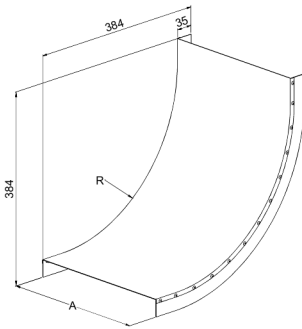

## KRL-KSVI-300 R=300 XPG

Pystykulman KSVI kansi KRL-KSVI suojaa kaapeleita kolhuilta, lialta ja auringonvalolta sekä viimeistelee asennuksen tikashyllyissä KS20 K, KS20, KS60, KSE80, KS80 ja KS80 SP2.0. Kannen säde on R=300 mm.

Tuotenimi	KRL-KSVI-300 R=300 XPG		
Snro	1433396		
Materiaali	Teräs		
Korroosioluokka	C1-C4		
Väri	Teräksenharmaa		
Myyntiyksikkö	PCE		
Pakkaus	4 PCE		
Mitat (mm) Leveys   Korkeus   Pituus	308	384	384
Paino (kg/kpl)	1,94		
GTIN	6438377108885		
Pintakäsittely	Valmistettu standardin EN 10346 mukaisesti pinnoitetusta teräksestä		

Mitta A (mm)	302
Säde (mm)	300