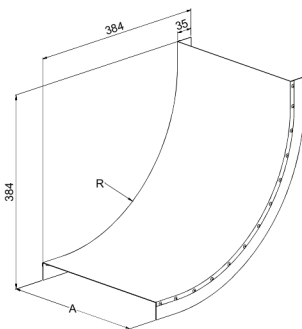

Kansi

KRL-KSVI-400 R=300 PG

Pystykulman KSVI kansi KRL-KSVI suojaa kaapeleita kolhuilta, lialta ja auringonvalolta sekä viimeistelee asennuksen tikashyllyissä KS20 K, KS20, KS60, KSE80, KS80 ja KS80 SP2.0. Kannen säde on R=300 mm.

Tuotenimi	KRL-KSVI-400 R=300 PG		
Snro	1432984		
Materiaali	Teräs		
Korroosioluokka	C1-C2		
Väri	Teräksenharmaa		
Myyntiyksikkö	PCE		
Pakkaus	4 PCE		
Mitat (mm) Leveys Korkeus Pituus	408	384	384
Paino (kg/kpl)	1,99		
GTIN	6438377018054		
Pintakäsittely	Valmistettu standardin EN 10346 mukaisesti kuumasinkitystä teräksestä		

Mitta A (mm)	402
Säde (mm)	300