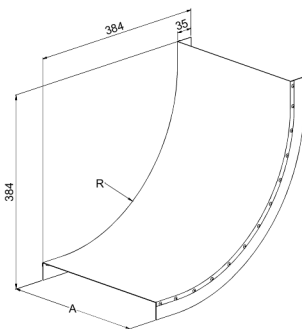

Kansi

KRL-KSVI-500 R=300 PG

Pystykulman KSVI kansi KRL-KSVI suojaa kaapeleita kolhuilta, lialta ja auringonvalolta sekä viimeistelee asennuksen tikashyllyissä KS20 K, KS20, KS60, KSE80, KS80 ja KS80 SP2.0. Kannen säde on R=300 mm.

Tuotenimi	KRL-KSVI-500 R=300 PG		
Snro	1432985		
Materiaali	Teräs		
Korroosioluokka	C1-C2		
Väri	Teräksenharmaa		
Myyntiyksikkö	PCE		
Pakkaus	4 PCE		
Mitat (mm) Leveys Korkeus Pituus	508	384	384
Paino (kg/kpl)	2,9		
GTIN	6438377018061		
Pintakäsittely	Valmistettu standardin EN 10346 mukaisesti kuumasinkitystä teräksestä		

Mitta A (mm)	502
Säde (mm)	300