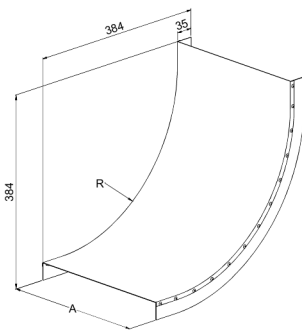

Kansi

KRL-KSVI-500 R=300 XPG

Pystykulman KSVI kansi KRL-KSVI suojaa kaapeleita kolhuilta, lialta ja auringonvalolta sekä viimeistelee asennuksen tikashyllyissä KS20 K, KS20, KS60, KSE80, KS80 ja KS80 SP2.0. Kannen säde on R=300 mm.

Tuotenimi	KRL-KSVI-500 R=300 XPG		
Snro	1433398		
Materiaali	Teräs		
Korroosioluokka	C1-C4		
Väri	Teräksenharmaa		
Myyntiyksikkö	PCE		
Pakkaus	4 PCE		
Mitat (mm) Leveys Korkeus Pituus	508	384	384
Paino (kg/kpl)	2,9		
GTIN	6438377108908		
Pintakäsittely	Valmistettu standardin EN 10346 mukaisesti pinnoitetusta teräksestä		

Mitta A (mm)	502
Säde (mm)	300