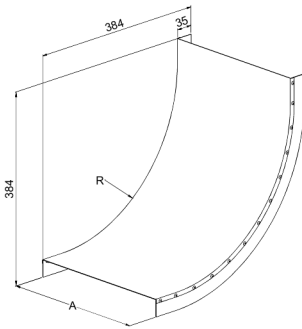

Kansi

KRL-KSVI-600 R=300 PG

Pystykulman KSVI kansi KRL-KSVI suojaa kaapeleita kolhuilta, lialta ja auringonvalolta sekä viimeistelee asennuksen tikashyllyissä KS20 K, KS20, KS60, KSE80, KS80 ja KS80 SP2.0. Kannen säde on R=300 mm.

Tuotenimi	KRL-KSVI-600 R=300 PG		
Snro	1432986		
Materiaali	Teräs		
Korroosioluokka	C1-C2		
Väri	Teräksenharmaa		
Myyntiyksikkö	PCE		
Pakkaus	4 PCE		
Mitat (mm) Leveys Korkeus Pituus	608	384	384
Paino (kg/kpl)	2,98		
GTIN	6438377018078		
Pintakäsittely	Valmistettu standardin EN 10346 mukaisesti kuumasinkitystä teräksestä		

Mitta A (mm)	602
Säde (mm)	300