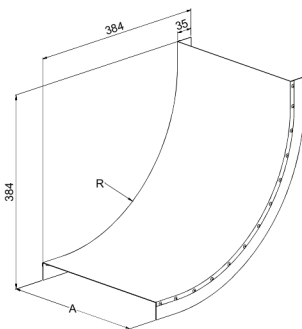

Kansi

KRL-KSVI-600 R=300 XPG

Pystykulman KSVI kansi KRL-KSVI suojaa kaapeleita kolhuilta, lialta ja auringonvalolta sekä viimeistelee asennuksen tikashyllyissä KS20 K, KS20, KS60, KSE80, KS80 ja KS80 SP2.0. Kannen säde on R=300 mm.

Tuotenimi	KRL-KSVI-600 R=300 XPG		
Snro	1433399		
Materiaali	Teräs		
Korroosioluokka	C1-C4		
Väri	Teräksenharmaa		
Myyntiyksikkö	PCE		
Pakkaus	4 PCE		
Mitat (mm) Leveys Korkeus Pituus	608	384	384
Paino (kg/kpl)	2,98		
GTIN	6438377108915		
Pintakäsittely	Valmistettu standardin EN 10346 mukaisesti pinnoitetusta teräksestä		

Mitta A (mm)	602
Säde (mm)	300