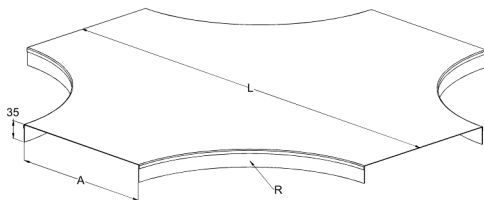

Kansi

KRL-KSX-200 R=300 PG

X-kappaleen KSX kansi KRL-KSX suojaa kaapeleita kolhuilta, lialta ja auringonvalolta sekä viimeistelee asennuksen tikashyllyissä KS20 K, KS20, KS60, KSE80, KS80 ja KS80 SP2.0. Kannen säde on R=300 mm.

Tuotenimi	KRL-KSX-200 R=300 PG		
Snro	1432837		
Materiaali	Teräs		
Korroosioluokka	C1-C2		
Väri	Teräksenharmaa		
Myyntiyksikkö	PCE		
Pakkaus	10 PCE		
Mitat (mm) Leveys Korkeus Pituus	800	35	800
Paino (kg/kpl)	3,42		
GTIN	6438377017095		
Pintakäsittely	Valmistettu standardin EN 10346 mukaisesti kuumasinkitystä teräksestä		

Mitta A (mm)	205
Säde (mm)	300