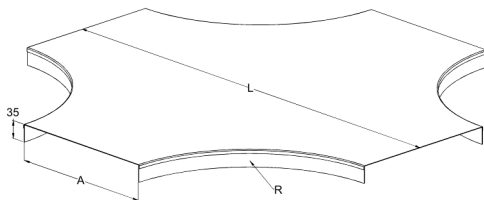

Kansi

KRL-KSX-500 R=300 PG

X-kappaleen KSX kansi KRL-KSX suojaa kaapeleita kolhuilta, lialta ja auringonvalolta sekä viimeistelee asennuksen tikashyllyissä KS20 K, KS20, KS60, KSE80, KS80 ja KS80 SP2.0. Kannen säde on R=300 mm.

Tuotenimi	KRL-KSX-500 R=300 PG		
Snro	1432840		
Materiaali	Teräs		
Korroosioluokka	C1-C2		
Väri	Teräksenharmaa		
Myyntiyksikkö	PCE		
Pakkaus	10 PCE		
Mitat (mm) Leveys Korkeus Pituus	1100	35	1100
Paino (kg/kpl)	7,87		
GTIN	6438377017125		
Pintakäsittely	Valmistettu standardin EN 10346 mukaisesti kuumasinkitystä teräksestä		

Mitta A (mm)	505
Säde (mm)	300