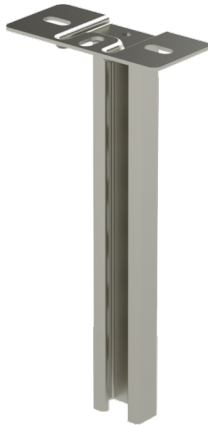

# Kattokannake HK1-1000 HDG

Kattokannakkeella HK1 ja seinäkannakkeilla VKZ, VK ja VKF kiinnitetään tikas-, levy- ja lankahyllyjä kattoon tai lattiaan. Kattokannake HK1 voidaan asentaa seinää vasten.

Tuotenimi	HK1-1000 HDG		
Snro	1449500		
Materiaali	Teräs		
Korroosioluokka	C1-C4		
Väri	Teräksenharmaa		
Myyntiyksikkö	PCE		
Pakkaus	10 PCE		
Mitat (mm) Leveys   Korkeus   Pituus	70	999	150
Paino (kg/kpl)	2,16		
GTIN	6438377021405		
Pintakäsittely	Valmistuksen jälkeen upottamalla kuumasinkitty standardin EN ISO 1461 mukaisesti		

Mitta A (mm)	990
Kuormituksen kesto (kg)	750