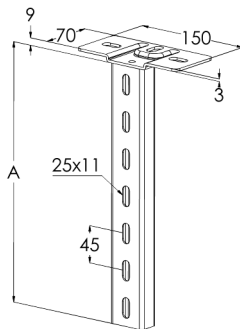

# Kattokannake HK1-1000 HDG

Kattokannakkeella HK1 ja seinäkannakkeilla VKZ, VK ja VKF kiinnitetään tikas-, levy- ja lankahyllyjä kattoon tai lattiaan. Kattokannake HK1 voidaan asentaa seinää vasten.

Tuotenimi	HK1-1000 HDG		
Snro	1449500		
Materiaali	Teräs		
Korroosioluokka	C1-C4		
Väri	Teräksenharmaa		
Myyntiyksikkö	PCE		
Pakkaus	10 PCE		
Mitat (mm) Leveys   Korkeus   Pituus	70	999	150
Paino (kg/kpl)	2,16		
GTIN	6438377021405		
Pintakäsittely	Valmistuksen jälkeen upottamalla kuumasinkitty standardin EN ISO 1461 mukaisesti		

Mitta A (mm)	990
Kuormituksen kesto (kg)	750