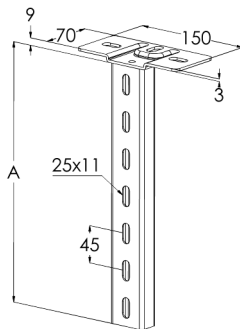

Kattokannake HK1-300 HDG

Kattokannakkeella HK1 ja seinäkannakkeilla VKZ, VK ja VKF kiinnitetään tikas-, levy- ja lankahyllyjä kattoon tai lattiaan. Kattokannake HK1 voidaan asentaa seinää vasten.

Tuotenimi	HK1-300 HDG		
Snro	1449497		
Materiaali	Teräs		
Korroosioluokka	C1-C4		
Väri	Teräksenharmaa		
Myyntiyksikkö	PCE		
Pakkaus	10 PCE		
Mitat (mm) Leveys Korkeus Pituus	70	324	150
Paino (kg/kpl)	0,84		
GTIN	6438377021375		
Pintakäsittely	Valmistuksen jälkeen upottamalla kuumasinkitty standardin EN ISO 1461 mukaisesti		

Mitta A (mm)	315
Kuormituksen kesto (kg)	750