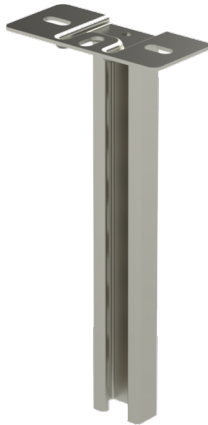

Kattokannake HK1-500 HDG

Kattokannakkeella HK1 ja seinäkannakkeilla VKZ, VK ja VKF kiinnitetään tikas-, levy- ja lankahyllyjä kattoon tai lattiaan. Kattokannake HK1 voidaan asentaa seinää vasten.

Tuotenimi	HK1-500 HDG		
Snro	1449498		
Materiaali	Teräs		
Korroosioluokka	C1-C4		
Väri	Teräksenharmaa		
Myyntiyksikkö	PCE		
Pakkaus	10 PCE		
Mitat (mm) Leveys Korkeus Pituus	70	504	150
Paino (kg/kpl)	1,13		
GTIN	6438377021382		
Pintakäsittely	Valmistuksen jälkeen upottamalla kuumasinkitty standardin EN ISO 1461 mukaisesti		

Mitta A (mm)	495
Kuormituksen kesto (kg)	750