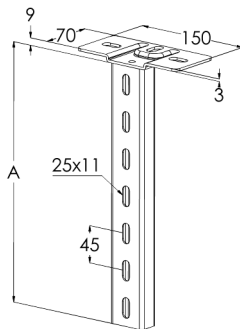

Kattokannake HK1-500 HDG

Kattokannakkeella HK1 ja seinäkannakkeilla VKZ, VK ja VKF kiinnitetään tikas-, levy- ja lankahyllyjä kattoon tai lattiaan. Kattokannake HK1 voidaan asentaa seinää vasten.

Tuotenimi	HK1-500 HDG		
Snro	1449498		
Materiaali	Teräs		
Korroosioluokka	C1-C4		
Väri	Teräksenharmaa		
Myyntiyksikkö	PCE		
Pakkaus	10 PCE		
Mitat (mm) Leveys Korkeus Pituus	70	504	150
Paino (kg/kpl)	1,13		
GTIN	6438377021382		
Pintakäsittely	Valmistuksen jälkeen upottamalla kuumasinkitty standardin EN ISO 1461 mukaisesti		

Mitta A (mm)	495
Kuormituksen kesto (kg)	750