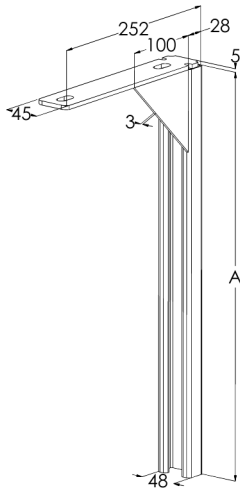

Kattokannake HK2-1000 HDG

Kattokannakkeella HK2 ja seinäkannakkeilla VKZ, VK ja VKF kiinnitetään tikas-, levy- ja lankahyllyjä kattoon. ST-sivutuella saadaan kattokannatuksiin suurempi poikittaisjäykkyys, tarpeellinen erityisesti toispuoleisissa kaapelikuormissa.

Tuotenimi	HK2-1000 HDG		
Snro	1449640		
Materiaali	Teräs		
Korroosioluokka	C1-C4		
Väri	Teräksenharmaa		
Myyntiyksikkö	PCE		
Pakkaus	10 PCE		
Mitat (mm) Leveys Korkeus Pituus	252	995	48
Paino (kg/kpl)	2,43		
GTIN	6438377022464		
Pintakäsittely	Valmistuksen jälkeen upottamalla kuumasinkitty standardin EN ISO 1461 mukaisesti		

Mitta A (mm)	990
--------------	-----