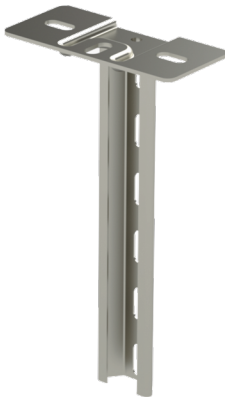

Kattokannake HST TP1-1500

Kattokannakkeella TP1 tehdään portti- ja keskikannatukset tikashyllyille KS20, KS60, KSE80, KS80, KS80 SP2.0 ja KSF80 porttikannattimella TPK tai keskikannakkeella HK13. Voidaan asentaa sekä kattoon että lattiaan.

Tuotenimi	HST TP1-1500		
Snro	1430194		
Materiaali	Haponkestävä teräs		
Korroosioluokka	C1-CX		
Väri	Teräksenharmaa		
Myyntiyksikkö	PCE		
Pakkaus	1 PCE		
Mitat (mm) Leveys Korkeus Pituus	150	1492	70
Paino (kg/kpl)	3,14		
GTIN	6438377005306		
Pintakäsittely	Valmistettu standardin EN 10088 mukaisesta haponkestävästä teräksestä		

Mitta A (mm)	1485
Kuormituksen kesto (kg)	350