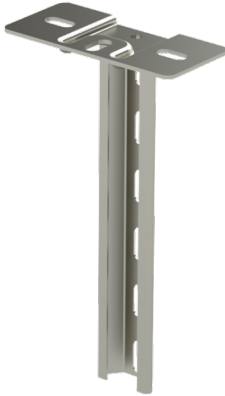

Kattokannake TP1-1000 HDG

Kattokannakkeella TP1 tehdään portti- ja keskikannatukset tikashyllyille KS20, KS60, KSE80, KS80, KS80 SP2.0 ja KSF80 porttikannattimella TPK tai keskikannakkeella HK13. Voidaan asentaa sekä kattoon että lattiaan.

Tuotenimi	TP1-1000 HDG		
Snro	1449604		
Materiaali	Teräs		
Korroosioluokka	C1-C4		
Väri	Teräksenharmaa		
Myyntiyksikkö	PCE		
Pakkaus	10 PCE		
Mitat (mm) Leveys Korkeus Pituus	150	998	70
Paino (kg/kpl)	1,24		
GTIN	6438377022228		
Pintakäsittely	Valmistuksen jälkeen upottamalla kuumasinkitty standardin EN ISO 1461 mukaisesti		

Mitta A (mm)	989
Kuormituksen kesto (kg)	350