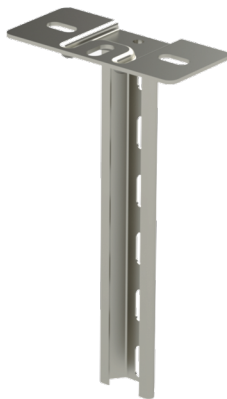

Kattokannake TP1-500 HDG

Kattokannakkeella TP1 tehdään portti- ja keskikannatukset tikashyllyille KS20, KS60, KSE80, KS80, KS80 SP2.0 ja KSF80 porttikannattimella TPK tai keskikannakkeella HK13. Voidaan asentaa sekä kattoon että lattiaan.

| | | | |
|---|--|-----|----|
| Tuotenimi | TP1-500 HDG | | |
| Snro | 1449602 | | |
| Materiaali | Teräs | | |
| Korroosioluokka | C1-C4 | | |
| Väri | Teräksenharmaa | | |
| Myyntiyksikkö | PCE | | |
| Pakkaus | 10 PCE | | |
| Mitat (mm) Leveys Korkeus Pituus | 150 | 542 | 70 |
| Paino (kg/kpl) | 0,79 | | |
| GTIN | 6438377022204 | | |
| Pintakäsittely | Valmistuksen jälkeen upottamalla kuumasinkitty standardin EN ISO 1461 mukaisesti | | |