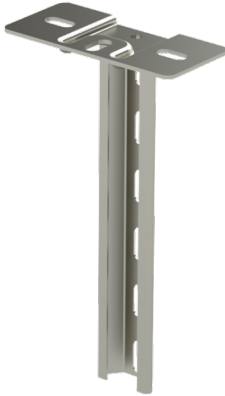

Kattokannake TP1-750 HDG

Kattokannakkeella TP1 tehdään portti- ja keskikannatukset tikashyllyille KS20, KS60, KSE80, KS80, KS80 SP2.0 ja KSF80 porttikannattimella TPK tai keskikannakkeella HK13. Voidaan asentaa sekä kattoon että lattiaan.

Tuotenimi	TP1-750 HDG		
Snro	1449603		
Materiaali	Teräs		
Korroosioluokka	C1-C4		
Väri	Teräksenharmaa		
Myyntiyksikkö	PCE		
Pakkaus	10 PCE		
Mitat (mm) Leveys Korkeus Pituus	150	767	70
Paino (kg/kpl)	1,01		
GTIN	6438377022211		
Pintakäsittely	Valmistuksen jälkeen upottamalla kuumasinkitty standardin EN ISO 1461 mukaisesti		

Mitta A (mm)	758
Kuormituksen kesto (kg)	350