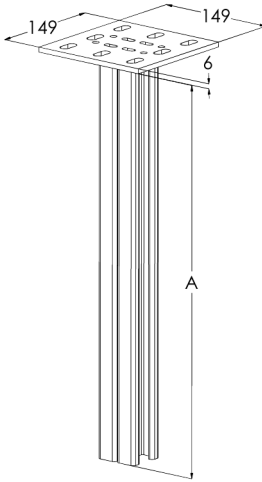

Kattokannake TP2-2000 HDG

Kattokannakkeella TP2 kiinnitetään kattoon tikas-, levy- ja lankahyllyjä seinäkannakkeilla VKZ, VK ja VKF. Kaapelihyllyjä voidaan kiinnittää kannakkeen molemmille puolille useaan eri kerrokseen. Soveltuu kiinnitettäväksi sekä kattoon että lattiaan.

Tuotenimi	TP2-2000 HDG		
Snro	1449617		
Materiaali	Teräs		
Korroosioluokka	C1-C4		
Väri	Teräksenharmaa		
Myyntiyksikkö	PCE		
Pakkaus	1 PCE		
Mitat (mm) Leveys Korkeus Pituus	149	1986	149
Paino (kg/kpl)	8,27		
GTIN	6438377022280		
Pintakäsittely	Valmistuksen jälkeen upottamalla kuumasinkitty standardin EN ISO 1461 mukaisesti		

Mitta A (mm)	1980
Kuormituksen kesto (kg)	5000