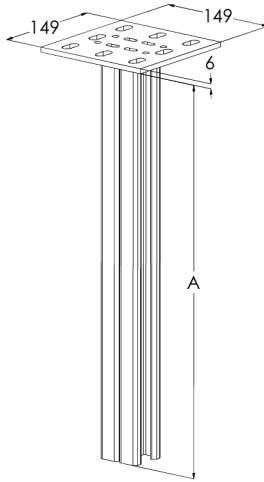

# Kattokannake TP2-3000 HDG

Kattokannakkeella TP2 kiinnitetään kattoon tikas-, levy- ja lankahyllyjä seinäkannakkeilla VKZ, VK ja VKF. Kaapelihyllyjä voidaan kiinnittää kannakkeen molemmille puolille useaan eri kerrokseen. Soveltuu kiinnitettäväksi sekä kattoon että lattiaan.

Tuotenimi	TP2-3000 HDG		
Snro	1449618		
Materiaali	Teräs		
Korroosioluokka	C1-C4		
Väri	Teräksenharmaa		
Myyntiyksikkö	PCE		
Pakkaus	1 PCE		
Mitat (mm) Leveys   Korkeus   Pituus	149	149	3021
Paino (kg/kpl)	11,71		
GTIN	6438377022297		
Pintakäsittely	Valmistuksen jälkeen upottamalla kuumasinkitty standardin EN ISO 1461 mukaisesti		

Mitta A (mm)	3015
Kuormituksen kesto (kg)	5000