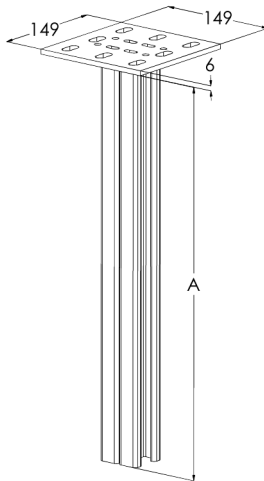

# Kattokannake TP2-500 HDG

Kattokannakkeella TP2 kiinnitetään kattoon tikas-, levy- ja lankahyllyjä seinäkannakkeilla VKZ, VK ja VKF. Kaapelihyllyjä voidaan kiinnittää kannakkeen molemmille puolille useaan eri kerrokseen. Soveltuu kiinnitettäväksi sekä kattoon että lattiaan.

Tuotenimi	TP2-500 HDG		
Snro	1449610		
Materiaali	Teräs		
Korroosioluokka	C1-C4		
Väri	Teräksenharmaa		
Myyntiyksikkö	PCE		
Pakkaus	1 PCE		
Mitat (mm) Leveys   Korkeus   Pituus	149	501	149
Paino (kg/kpl)	2,81		
GTIN	6438377022259		
Pintakäsittely	Valmistuksen jälkeen upottamalla kuumasinkitty standardin EN ISO 1461 mukaisesti		

Mitta A (mm)	495
Kuormituksen kesto (kg)	5000