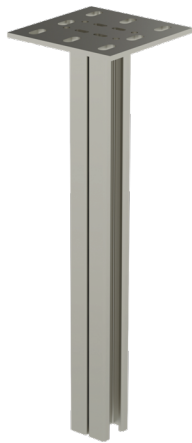

# Kattokannake TP2-500 HDG

Kattokannakkeella TP2 kiinnitetään kattoon tikas-, levy- ja lankahyllyjä seinäkannakkeilla VKZ, VK ja VKF. Kaapelihyllyjä voidaan kiinnittää kannakkeen molemmille puolille useaan eri kerrokseen. Soveltuu kiinnitettäväksi sekä kattoon että lattiaan.

Tuotenimi	TP2-500 HDG		
Snro	1449610		
Materiaali	Teräs		
Korroosioluokka	C1-C4		
Väri	Teräksenharmaa		
Myyntiyksikkö	PCE		
Pakkaus	1 PCE		
Mitat (mm) Leveys   Korkeus   Pituus	149	501	149
Paino (kg/kpl)	2,81		
GTIN	6438377022259		
Pintakäsittely	Valmistuksen jälkeen upottamalla kuumasinkitty standardin EN ISO 1461 mukaisesti		

Mitta A (mm)	495
Kuormituksen kesto (kg)	5000