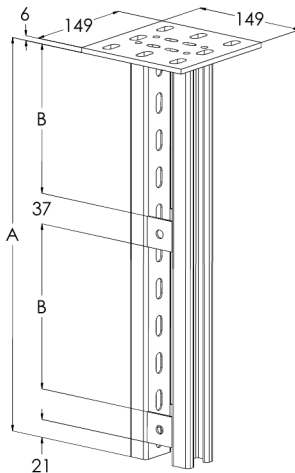

Kattokannake

TP2-L-1000 HDG

Kattokannakkeella TP2-L kiinnitetään kattoon tikas-, levy- ja lankahyllyjä seinäkannakkeilla VKZ, VK ja VKF. Kaapelihyllyjä voidaan kiinnittää kannakkeen molemmille puolille useaan eri kerrokseen. Soveltuu kiinnitettäväksi sekä kattoon että lattiaan.

Tuotenimi	TP2-L-1000 HDG		
Snro	1449131		
Materiaali	Teräs		
Korroosioluokka	C1-C4		
Väri	Teräksenharmaa		
Myyntiyksikkö	PCE		
Pakkaus	1 PCE		
Mitat (mm) Leveys Korkeus Pituus	149	996	149
Paino (kg/kpl)	4,98		
GTIN	6438377019617		
Pintakäsittely	Valmistuksen jälkeen upottamalla kuumasinkitty standardin EN ISO 1461 mukaisesti		

Mitta A (mm)	990
Mitta B (mm)	206
Kuormituksen kesto (kg)	8000