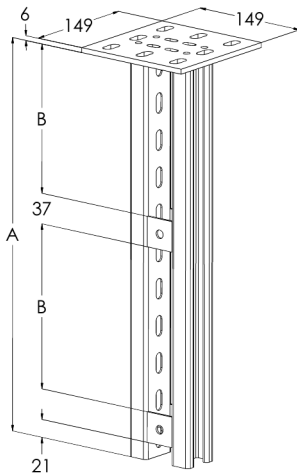

Kattokannake

TP2-L-500 HDG

Kattokannakkeella TP2-L kiinnitetään kattoon tikas-, levy- ja lankahyllyjä seinäkannakkeilla VKZ, VK ja VKF. Kaapelihyllyjä voidaan kiinnittää kannakkeen molemmille puolille useaan eri kerrokseen. Soveltuu kiinnitettäväksi sekä kattoon että lattiaan.

Tuotenimi	TP2-L-500 HDG		
Snro	1449130		
Materiaali	Teräs		
Korroosioluokka	C1-C4		
Väri	Teräksenharmaa		
Myyntiyksikkö	PCE		
Pakkaus	1 PCE		
Mitat (mm) Leveys Korkeus Pituus	149	501	149
Paino (kg/kpl)	2,98		
GTIN	6438377019600		
Pintakäsittely	Valmistuksen jälkeen upottamalla kuumasinkitty standardin EN ISO 1461 mukaisesti		

Mitta A (mm)	495
Mitta B (mm)	200
Kuormituksen kesto (kg)	8000