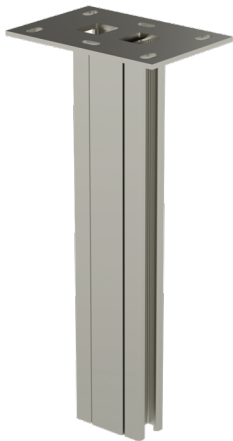

Kattokannake

TP2-P-1000 HDG

Vahvistetulla kattokannakkeella TP2-P kiinnitetään kattoon tikas-, levy- ja lankahyllyjä seinäkannakkeilla VKZ, VK ja VKF. Kaapelihyllyjä voidaan kiinnittää kannakkeen molemmille puolille useaan eri kerrokseen. Soveltuu kiinnitettäväksi sekä kattoon että lattiaan.

Tuotenimi	TP2-P-1000 HDG		
Snro	1449141		
Materiaali	Teräs		
Korroosioluokka	C1-C4		
Väri	Teräksenharmaa		
Myyntiyksikkö	PCE		
Pakkaus	1 PCE		
Mitat (mm) Leveys Korkeus Pituus	220	996	149
Paino (kg/kpl)	7,95		
GTIN	6438377019686		
Pintakäsittely	Valmistuksen jälkeen upottamalla kuumasinkitty standardin EN ISO 1461 mukaisesti		

Mitta A (mm)	990
Kuormituksen kesto (kg)	8000