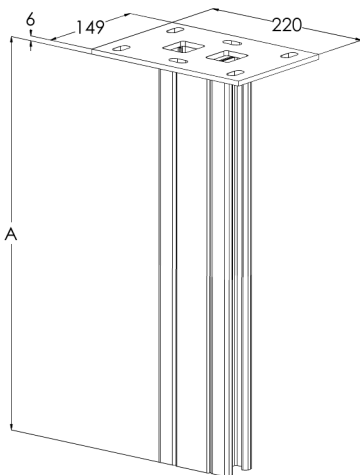

Kattokannake

TP2-P-1000 HDG

Vahvistetulla kattokannakkeella TP2-P kiinnitetään kattoon tikas-, levy- ja lankahyllyjä seinäkannakkeilla VKZ, VK ja VKF. Kaapelihyllyjä voidaan kiinnittää kannakkeen molemmille puolille useaan eri kerrokseen. Soveltuu kiinnitettäväksi sekä kattoon että lattiaan.

Tuotenimi	TP2-P-1000 HDG		
Snro	1449141		
Materiaali	Teräs		
Korroosioluokka	C1-C4		
Väri	Teräksenharmaa		
Myyntiyksikkö	PCE		
Pakkaus	1 PCE		
Mitat (mm) Leveys Korkeus Pituus	220	996	149
Paino (kg/kpl)	7,95		
GTIN	6438377019686		
Pintakäsittely	Valmistuksen jälkeen upottamalla kuumasinkitty standardin EN ISO 1461 mukaisesti		

Mitta A (mm)	990
Kuormituksen kesto (kg)	8000