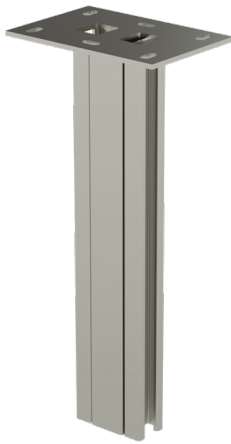

Kattokannake TP2-P-1500 HDG

Vahvistetulla kattokannakkeella TP2-P kiinnitetään kattoon tikas-, levy- ja lankahyllyjä seinäkannakkeilla VKZ, VK ja VKF. Kaapelihyllyjä voidaan kiinnittää kannakkeen molemmille puolille useaan eri kerrokseen. Soveltuu kiinnitettäväksi sekä kattoon että lattiaan.

Tuotenimi	TP2-P-1500 HDG		
Snro	1449142		
Materiaali	Teräs		
Korroosioluokka	C1-C4		
Väri	Teräksenharmaa		
Myyntiyksikkö	PCE		
Pakkaus	1 PCE		
Mitat (mm) Leveys Korkeus Pituus	220	1491	149
Paino (kg/kpl)	11,25		
GTIN	6438377019693		
Pintakäsittely	Valmistuksen jälkeen upottamalla kuumasinkitty standardin EN ISO 1461 mukaisesti		

Mitta A (mm)	1485
Kuormituksen kesto (kg)	8000