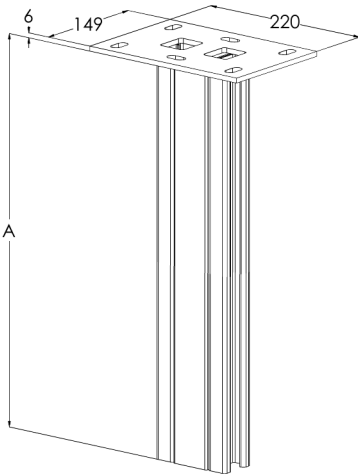

Kattokannake TP2-P-1500 HDG

Vahvistetulla kattokannakkeella TP2-P kiinnitetään kattoon tikas-, levy- ja lankahyllyjä seinäkannakkeilla VKZ, VK ja VKF. Kaapelihyllyjä voidaan kiinnittää kannakkeen molemmille puolille useaan eri kerrokseen. Soveltuu kiinnitettäväksi sekä kattoon että lattiaan.

Tuotenimi	TP2-P-1500 HDG		
Snro	1449142		
Materiaali	Teräs		
Korroosioluokka	C1-C4		
Väri	Teräksenharmaa		
Myyntiyksikkö	PCE		
Pakkaus	1 PCE		
Mitat (mm) Leveys Korkeus Pituus	220	1491	149
Paino (kg/kpl)	11,25		
GTIN	6438377019693		
Pintakäsittely	Valmistuksen jälkeen upottamalla kuumasinkitty standardin EN ISO 1461 mukaisesti		

Mitta A (mm)	1485
Kuormituksen kesto (kg)	8000