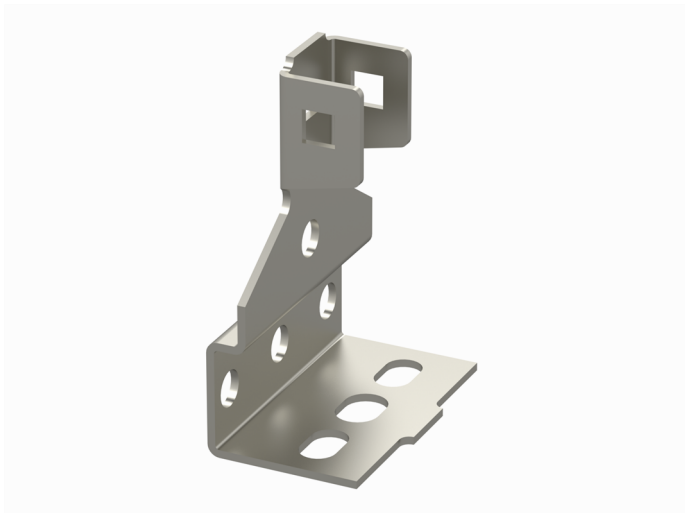

Kattokiinnike PF PG

Kattokiinnikkeellä PF kiinnitetään asennuskisko PS kattoon tai lattiaan.

Tuotenimi	PF PG		
Snro	1431629		
Materiaali	Teräs		
Korroosioluokka	C1-C2		
Väri	Teräksenharmaa		
Myyntiyksikkö	PCE		
Pakkaus	10 PCE		
Mitat (mm) Leveys Korkeus Pituus	40	90	66
Paino (kg/kpl)	0,13		
GTIN	6438377037598		
Pintakäsittely	Valmistettu standardin EN 10346 mukaisesti kuumasinkitystä teräksestä		