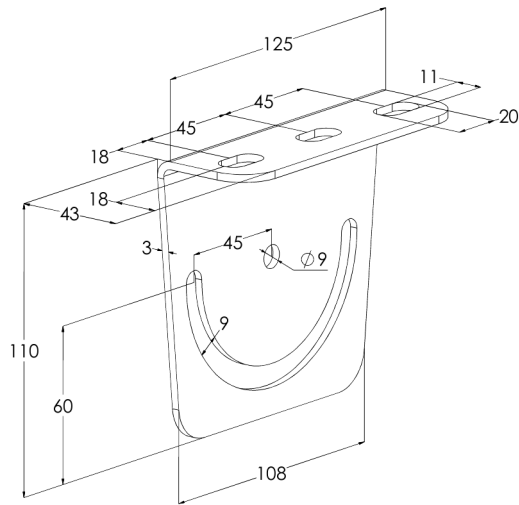

Kattokiinnike RTF-S PG

Säädettävällä kattokiinnikkeellä RTF-S kiinnitetään kattoon asennuskiskoja AS ja FP.

Tuotenimi	RTF-S PG		
Snro	1449478		
Materiaali	Teräs		
Korroosioluokka	C1-C2		
Väri	Teräksenharmaa		
Myyntiyksikkö	PCE		
Pakkaus	10 PCE		
Mitat (mm) Leveys Korkeus Pituus	0	0	0
Paino (kg/kpl)	0,36		
GTIN	6438377107710		
Pintakäsittely	Valmistettu standardin EN 10346 mukaisesti kuumasinkitystä teräksestä		

Materiaalinpaksuus (mm)	3
Kuormituksen kesto (kg)	250