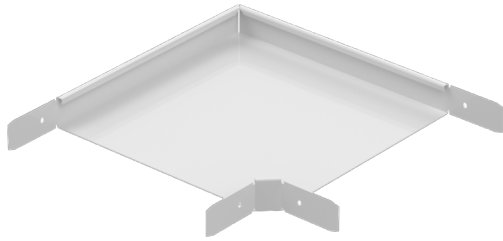

Kulmakappale RS90-40-100 M

Kulmakappaleella RS90 tehdään 90° kulma levyhyllyille KRA ja KRB.

Tuotenimi	RS90-40-100 M		
Snro	1431321		
Materiaali	Teräs		
Korroosiluokka	C1-C2		
Väri	Valkoinen		
Myyntiyksikkö	PCE		
Pakkaus	2 PCE		
Mitat (mm) Leveys Korkeus Pituus	198	40	198
Paino (kg/kpl)	0,23		
GTIN	6438377009854		
Pintakäsittely	Valkoinen RAL 9010 polyesterimaali		

Mitta A (mm)	98
Mitta H (mm)	40