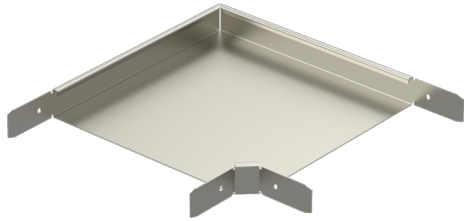

Kulmakappale RS90-40-100 PG

Kulmakappaleella RS90 tehdään 90° kulma levyhyllyille KRA ja KRB.

Tuotenimi	RS90-40-100 PG		
Snro	1431311		
Materiaali	Teräs		
Korroosioluokka	C1-C2		
Väri	Teräksenharmaa		
Myyntiyksikkö	PCE		
Pakkaus	2 PCE		
Mitat (mm) Leveys Korkeus Pituus	198	40	198
Paino (kg/kpl)	0,23		
GTIN	6438377009793		
Pintakäsittely	Valmistettu standardin EN 10346 mukaisesti kuumasinkitystä teräksestä		

Mitta A (mm)	98
Mitta H (mm)	40