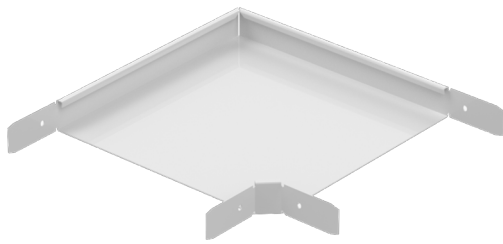

Kulmakappale RS90-40-200 M

Kulmakappaleella RS90 tehdään 90° kulma levyhyllyille KRA ja KRB.

Tuotenimi	RS90-40-200 M		
Snro	1431322		
Materiaali	Teräs		
Korroosiluokka	C1-C2		
Väri	Valkoinen		
Myyntiyksikkö	PCE		
Pakkaus	2 PCE		
Mitat (mm) Leveys Korkeus Pituus	298	40	298
Paino (kg/kpl)	0,65		
GTIN	6438377009861		
Pintakäsittely	Valkoinen RAL 9010 polyesterimaali		

Mitta A (mm)	198
Mitta H (mm)	40