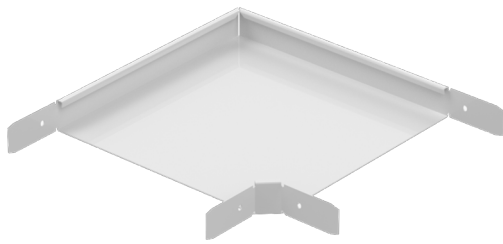

Kulmakappale RS90-40-300 M

Kulmakappaleella RS90 tehdään 90° kulma levyhyllyille KRA ja KRB.

Tuotenimi	RS90-40-300 M		
Snro	1431323		
Materiaali	Teräs		
Korroosiluokka	C1-C2		
Väri	Valkoinen		
Myyntiyksikkö	PCE		
Pakkaus	2 PCE		
Mitat (mm) Leveys Korkeus Pituus	398	40	398
Paino (kg/kpl)	1,44		
GTIN	6438377009878		
Pintakäsittely	Valkoinen RAL 9010 polyesterimaali		

Mitta A (mm)	298
Mitta H (mm)	40