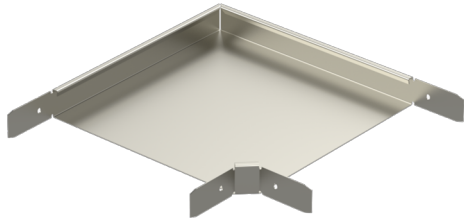

Kulmakappale RS90-40-300 PG

Kulmakappaleella RS90 tehdään 90° kulma levyhyllyille KRA ja KRB.

Tuotenimi	RS90-40-300 PG		
Snro	1431313		
Materiaali	Teräs		
Korroosioluokka	C1-C2		
Väri	Teräksenharmaa		
Myyntiyksikkö	PCE		
Pakkaus	2 PCE		
Mitat (mm) Leveys Korkeus Pituus	398	40	398
Paino (kg/kpl)	1,43		
GTIN	6438377009816		
Pintakäsittely	Valmistettu standardin EN 10346 mukaisesti kuumasinkitystä teräksestä		

Mitta A (mm)	298
Mitta H (mm)	40