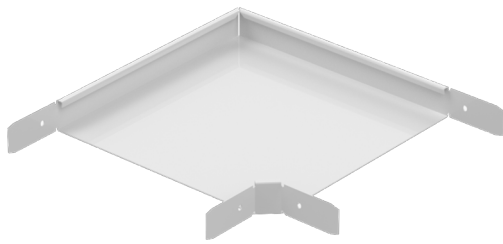

Kulmakappale RS90-40-400 M

Kulmakappaleella RS90 tehdään 90° kulma levyhyllyille KRA ja KRB.

Tuotenimi	RS90-40-400 M		
Snro	1431324		
Materiaali	Teräs		
Korroosiluokka	C1-C2		
Väri	Valkoinen		
Myyntiyksikkö	PCE		
Pakkaus	2 PCE		
Mitat (mm) Leveys Korkeus Pituus	498	40	498
Paino (kg/kpl)	2,26		
GTIN	6438377009885		
Pintakäsittely	Valkoinen RAL 9010 polyesterimaali		

Mitta A (mm)	398
Mitta H (mm)	40