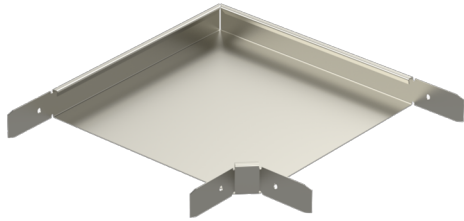

Kulmakappale RS90-40-400 PG

Kulmakappaleella RS90 tehdään 90° kulma levyhyllyille KRA ja KRB.

Tuotenimi	RS90-40-400 PG		
Snro	1431314		
Materiaali	Teräs		
Korroosioluokka	C1-C2		
Väri	Teräksenharmaa		
Myyntiyksikkö	PCE		
Pakkaus	2 PCE		
Mitat (mm) Leveys Korkeus Pituus	498	40	498
Paino (kg/kpl)	2,24		
GTIN	6438377009823		
Pintakäsittely	Valmistettu standardin EN 10346 mukaisesti kuumasinkitystä teräksestä		

Mitta A (mm)	398
Mitta H (mm)	40