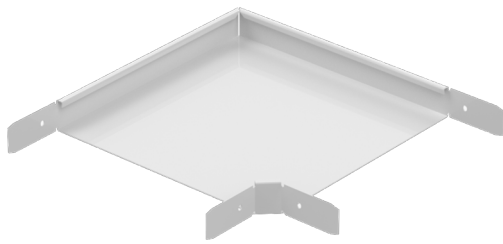

# Kulmakappale RS90-40-500 M

Kulmakappaleella RS90 tehdään 90° kulma levyhyllyille KRA ja KRB.

Tuotenimi	RS90-40-500 M		
Snro	1431325		
Materiaali	Teräs		
Korroosiluokka	C1-C2		
Väri	Valkoinen		
Myyntiyksikkö	PCE		
Pakkaus	2 PCE		
Mitat (mm) Leveys   Korkeus   Pituus	598	40	598
Paino (kg/kpl)	3,29		
GTIN	6438377009892		
Pintakäsittely	Valkoinen RAL 9010 polyesterimaali		

Mitta A (mm)	498
Mitta H (mm)	40