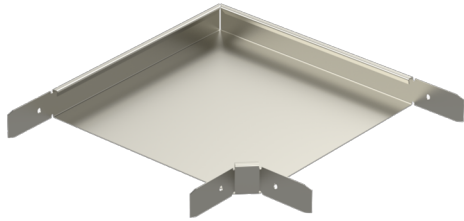

Kulmakappale RS90-40-500 PG

Kulmakappaleella RS90 tehdään 90° kulma levyhylyille KRA ja KRB.

Tuotenimi	RS90-40-500 PG		
Snro	1431315		
Materiaali	Teräs		
Korroosioluokka	C1-C2		
Väri	Teräksenharmaa		
Myyntiyksikkö	PCE		
Pakkaus	2 PCE		
Mitat (mm) Leveys Korkeus Pituus	598	40	598
Paino (kg/kpl)	3,26		
GTIN	6438377009830		
Pintakäsittely	Valmistettu standardin EN 10346 mukaisesti kuumasinkitystä teräksestä		

Mitta A (mm)	498
Mitta H (mm)	40